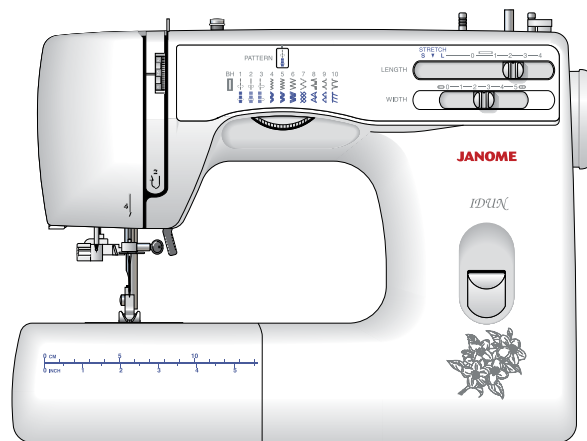

Idun 920

JANOME

Prisvärd symaskin för enkla behov

Prisvärd bassymaskin av bästa kvalitet. Du får kvalitet med 5 års fullgaranti för pengarna. Välj mellan 12 sömmar upp till 5 mm bredd inkl. 1 st 1-stegs knapphål. Detta är en symaskin som kräver lite mer manuell hantering. Sömutbudet erbjuder knapphål, nyttosömmar, stretchsömmar, fällsömmar och några dekorsömmar.

Prisvärd stark symaskin

En bassymaskin för dig som lappar och lagar klädesplagg, syr gardiner någon gång ibland och kanske fallar en fäll då och då. Enkel att trä med nålträdare och .

Här finns det inga inbyggda genvägar. Du ställer manuellt in alla sömmar, stygnlängd och bredd.

Tillbehörsask

Förvara alla dina tillbehör lätt åtkomligt i den inbyggda tillbehörsasken. Plocka bort tillbehörsasken för att få tillgång till friarmen.

Välj bland 12 sömmar

Idun 920 erbjuder dig 12 nytto-, elastiska- och dekorativa sömmar samt automatiskt 1-stegsknapphål.

Modellspecifikation	Idun 920
Klassifikation	Mekanisk symaskin (Grupp 4)
Form	Friarm
Inbyggda sömmar	12 inkl. 1 st 1-stegs knapphål
Max. stygnbredd	5 mm
Max. stygnlängd	4 mm framåt, 2,5 mm bakåt
Maskin storlek	B:388/H:295/D:152 mm
Vikt	6 kg
Syhastighet	800 spm med fotpedal
Stygnöversikt	På frontpanel
Stygn- och funktionsval	Utvändiga reglage
Reglerbart pressarfotstryck	-
Extra högt pressarfotslyft	Ja
Undermatarsystem	SFS, 5-delad
Spolsystem	Stående
Matarsänkning	Ja
Inbyggd nålträdare	Ja
Belysning av syområde	Bajonett 15W
Standard pressarfötter	Sicksackfot (monterad på maskinen), auto 1-stegs knappålsfot, blixtlåsfot, applikationsfot, raksömsfot
Standard tillbehör	4 st spolar, skruvmejsel liten och stor, rengöringsborste, sprättkniv, nålask, fotpedal med strömkabel, mjuk huv, instruktionsbok